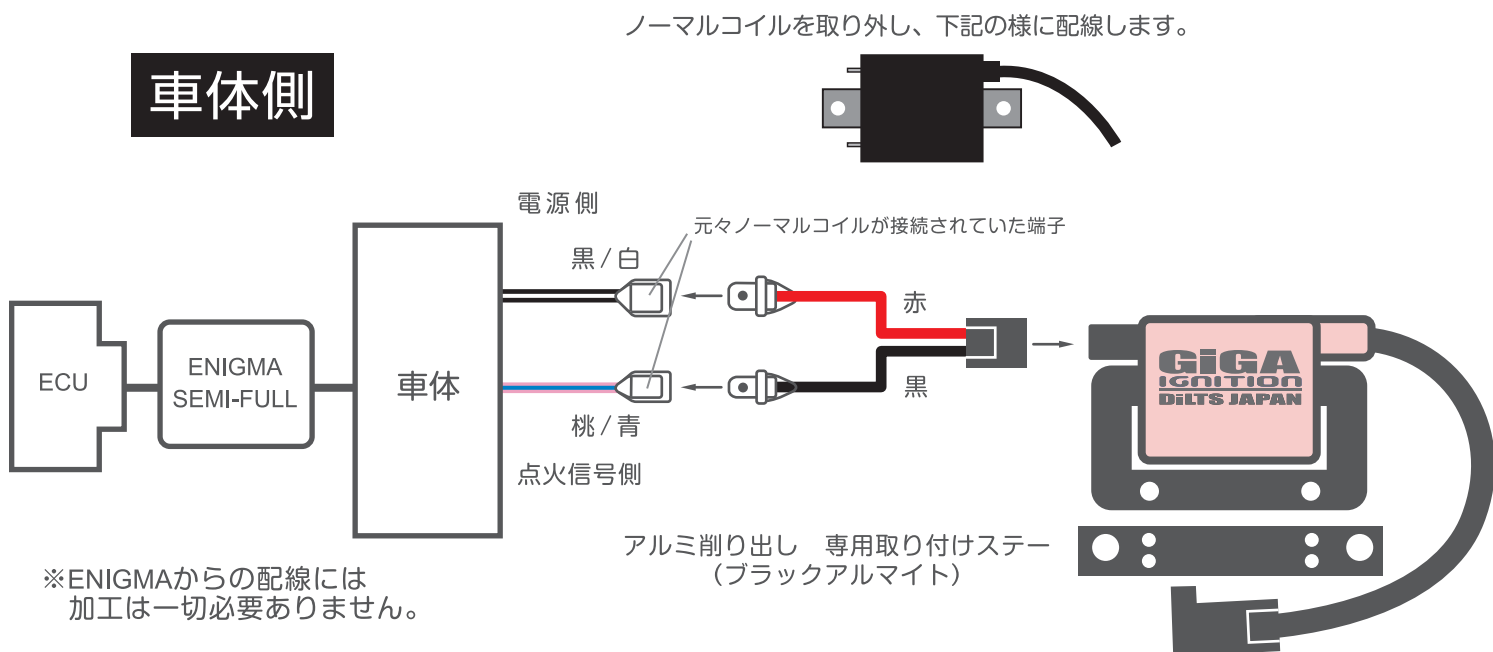

当社製品をお買い上げ頂き誠に有難うございます。  
当セットはGROM(2BJ-JC92 1000001-1099999)専用です。

SEMI-FULLの取り付けは、各車両ごとに異なります。  
当社WEBサイトSEMI-FULL ダウンロードページの取付け説明書をご参照下さい。

車両へのGIGAイグニッションコイルの取り付けは、各車両ごとに異なります。  
当社WEBサイトの取付け説明書をご参照下さい。  
SEMI-FULLとコイルの接続につきましては、下記配線図をよく見て正しく行ってください。

SEMI-FULLの取り付け方はこちらから

[http://www.dilts-japan.com/products/semifull\\_download.html#2BJJC92](http://www.dilts-japan.com/products/semifull_download.html#2BJJC92)

車両へのコイルの取り付け方はこちらから

<http://www.dilts-japan.com/download.html#gigaignition>

## 配線図

### 車体側

※ENIGMAからの配線には加工は一切必要ありません。